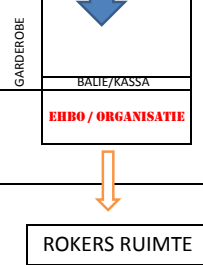

Laatste update: 17
maart 2017

-  STROOMPUNT
-  PALEN
-  WIFI
-  1 PLAATS MET KRAAM
-  2 PLAATS ZONDER KRAAM
-  M MUSEUM/CLUB KRAAM
-  219 RESERVEPLAATSEN
-  GrPI KOFFERBAKVERKOOP

INGANG

TRAP

TOILETTEN

SPRING KUSSEN

LAAD/LOS DEUR 4										KLEINE LAAD/ LOSDEUR		LAAD/LOS DEUR 3										LAAD/LOS DEUR 2																																																																																																																																																																																																																																																																												
VRIJ VRIJ VRI																				VRIJ VRIJ										VRIJ VRIJ																																																																																																																																																																																																																																																																				
9	8	7	6	5	4	3	2	1	31	30	29	28	27	26	25	24	23	22	21	32	33	34	35	36	37	38	39	40	41	42	43	44	45	46	47	48	49	50	51	52	53	54	55	56	57	58	59	60	61	62	63	64	65	75	74	73	72	71	70	69	68	67	66	65	64	63	62	61	60	59	58	57	56	55	54	53	52	51	50	49	48	47	46	45	44	43	42	41	40	39	38	37	36	35	34	33	32	31	30	29	28	27	26	25	24	23	22	21	20	19	18	17	16	15	14	13	12	11	10	9	78	79	80	81	82	83	84	85	86	87	88	89	90	91	92	93	94	95	96	97	98	99	100	101	102	103	104	105	106	107	108	109	110	111	112	113	114	115	116	117	118	119	120	121	122	123	124	125	126	127	128	129	130	131	132	133	134	135	136	137	138	139	140	141	142	143	144	145	146	147	148	149	150	151	152	153	154	155	156	157	158	159	160	161	162	163	164	165	166	167	168	169	170	171	172	173	174	175	176	177	178	179	180	181	182	183	184	185	186	187	188	189	190	191	192	193	194	195	196	197	198	199	200	201	202	203	204	205	206	207	208	211	212	213	214	215	216	217	218	219	220	221	222	223	224	225	GrPI 47	GrPI 46	GrPI 45	GrPI 44	GrPI 43	GrPI 42	GrPI 41	GrPI 40	GrPI 39	GrPI 38	GrPI 37	GrPI 36	GrPI 35	GrPI 34	GrPI 33	GrPI 32	GrPI 14	GrPI 15	GrPI 16	GrPI 17	GrPI 18	GrPI 19	GrPI 20	VRIJ